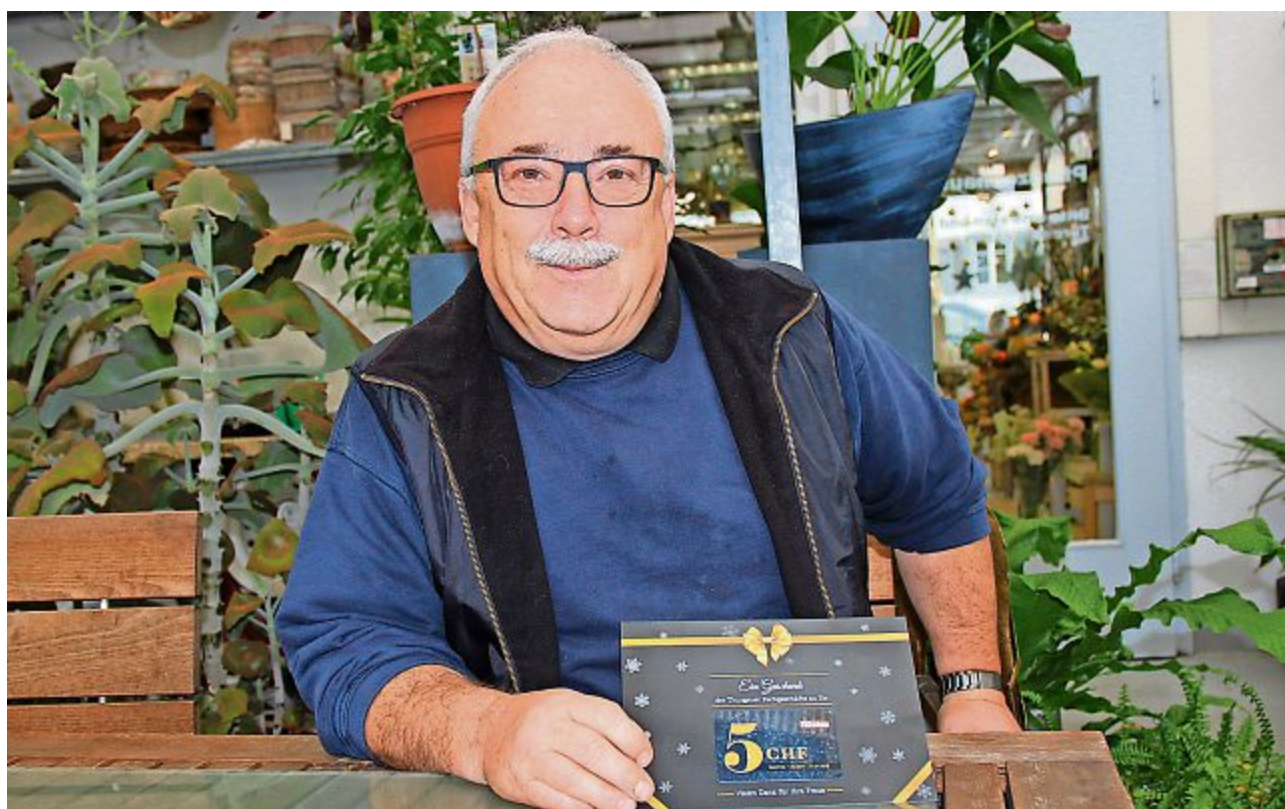

Martin Rickenbach «Der Chef» mit dem Inhaber von MR-Design

3

Bilderbogen WÜWA-Party, Brass Band Erlen und Schützengarten Amriswil

8

Viktor Gschwend über die Aktion «Rent a Christbaum» in Neukirch-Egnach

26

renergie50
MULDENZENTRALE OTG
WÄRMEN RECYCLING
...bequem Entsorgen.

Renergie-Zentrale – Ihr Partner für Transporte und Recycling

Buchenhölzlistrasse 6, 8580 Amriswil
Mo–Fr: 07.00–12.00 / 13.15–17.30 Uhr
Sa: 09.00–12.00 Uhr
Tel. 071 414 33 33, www.muldenzentrale-otg.ch

kompetent – zuverlässig – umweltorientiert

«Beim Einkauf geht es nicht nur um den Preis»

Von Benjamin Gahlinger

Das Weihnachtsgeschäft läuft in der Region auf Hochbetrieb. Zusätzliches Schwung verleiht der höhere Eurokurs. Denn, so die Beobachtung von Kurt Iseli, Präsident der Amriswiler Fachgeschäfte: Der Einkaufstourismus im grenznahen Ausland sei zurückgegangen.

Amriswil Jahr für Jahr mussten sich die Oberthurgauer Detaillisten neue Ideen einfallen lassen, um dem Einkaufstourismus, hauptsächlich in Konstanz, Paroli zu bieten. Immer wieder an vorderster Front stand Kurt Iseli, Präsident des Vereins Amriswiler Fachgeschäfte und Inhaber von Blumen Iseli. Im laufenden Weihnachtsgeschäft gibt er zumindest vorsichtig Entwarnung: «Anscheinend merkt man in Konstanz bereits, dass weniger Schweizer über der Grenze ihre Einkäufe erledigen», so Kurt Iseli. Seiner Meinung...

Fortsetzung auf Seite 3

Kurt Iseli, Präsident der Amriswiler Fachgeschäfte, über das aktuelle Weihnachtsgeschäft.

bg